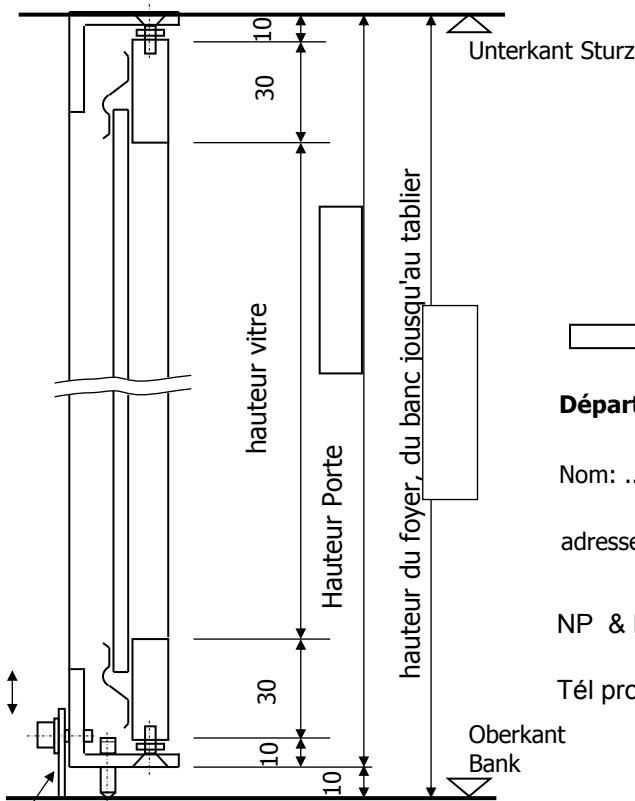

cache amovible pour l'air de combustion