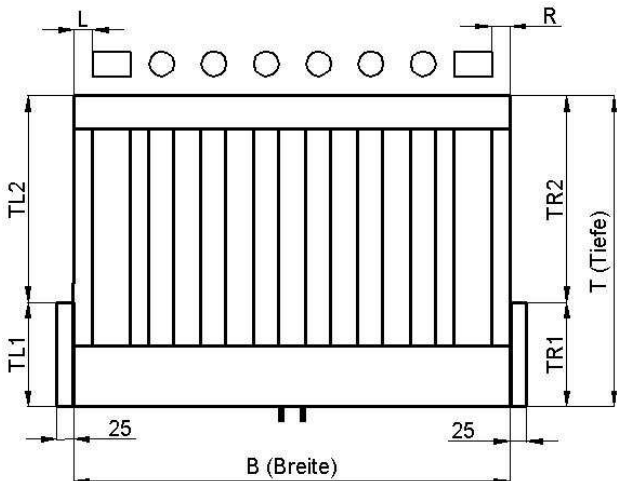

STAFFIERI AG

Tel.: 071 966 38 16

Fax: 071 966 52 61

Rauchrohrverschiebung
(standard 30mm)

L (mm)	R (mm)

H(mm)	B(mm)	T(mm)	TL1(mm)	TL2(mm)	TR1(mm)	TR2(mm)	SL(mm)	SR(mm)	RB(mm)

Datum : _____ **Offerte** **Bestellung** Kommission: _____

- Front offen
- Front & rechts offen mit festem Glasteil rechts
- Front & links offen mit festem Glasteil links
- Front, rechts- und links offen

Ab Werk Münchwilen, Preis exkl. Mwst. Fr. _____

- Front mit doppelflügel
- Front Einflüglig
- gebandet rechts gebandet links
- mit Venti und Regler Kabellausgang links rechts; Tiefe von vorderkantmm; Kabellänge.....mm