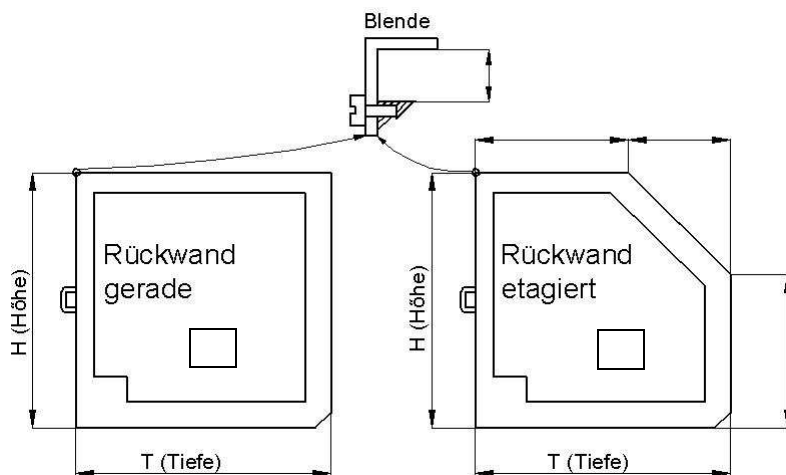

STAFFIERI AG

Tel.: 071 966 38 16

Fax: 071 966 52 61

Rauchrohrverschiebung
(standard 30mm)

L (mm)	R (mm)

H(mm)	B(mm)	T(mm)	TL1(mm)	TL2(mm)	TR1(mm)	TR2(mm)	SL(mm)	SR(mm)	RB(mm)

Datum : _____ **Offerte** **Bestellung** Kommission: _____

- Front offen
- Front & rechts offen mit festem Glasteil rechts
- Front & links offen mit festem Glasteil links
- Front, rechts- und links offen

Ab Werk Münchwilen, Preis exkl. Mwst. Fr. _____

- Front mit doppelflügel
- Front Einflüglig
- gebandet rechts gebandet links
- mit Venti und Regler Kabellausgang links rechts; Tiefe von vorderkantmm; Kabellänge.....mm