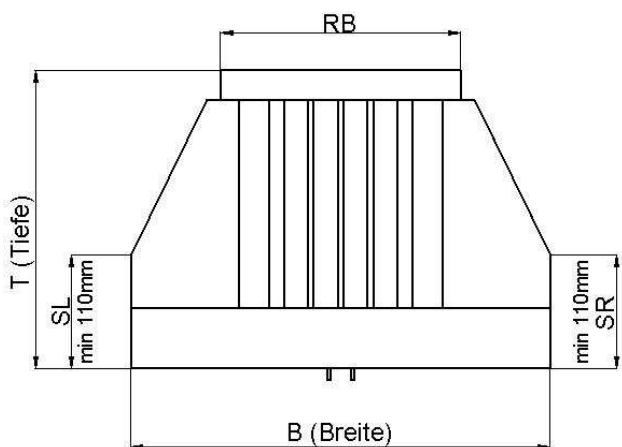

STAFFIERI AG

Tel.: 071 966 38 16

Fax: 071 966 52 61

Rauchrohrverschiebung
(standard 30mm)

L (mm)	R (mm)

H(mm)	B(mm)	T(mm)	TL1(mm)	TL2(mm)	TR1(mm)	TR2(mm)	SL(mm)	SR(mm)	RB(mm)

Datum : _____ **Offerte** **Bestellung** Kommission: _____

- Front offen
- Front & rechts offen mit festem Glasteil rechts
- Front & links offen mit festem Glasteil links
- Front, rechts- und links offen

Ab Werk Münchwilen, Preis exkl. Mwst. Fr. _____

- Front mit doppelflügel
- Front Einflüglig
- gebandet rechts gebandet links
- mit Venti und Regler Kabellausgang links rechts; Tiefe von vorderkantmm; Kabellänge.....mm