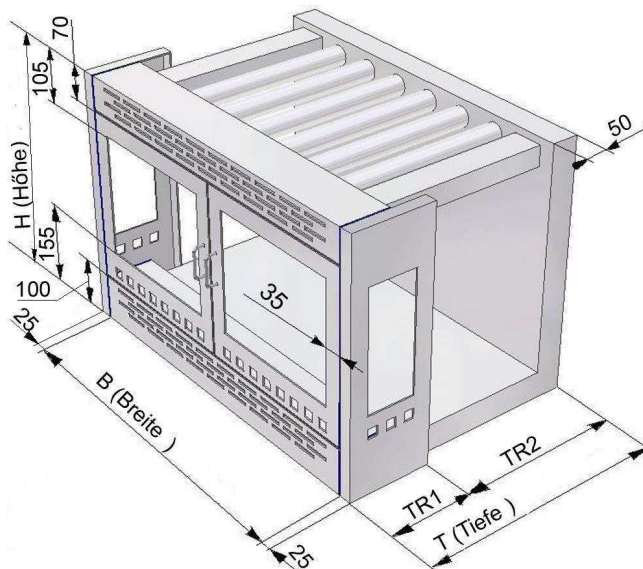

STAFFIERI AG

Tel.: 071 966 38 16

Fax: 071 966 52 61

Rauchrohrverschiebung
(standard 30mm)

L (mm)	R (mm)

H(mm)	B(mm)	T(mm)	TL1(mm)	TL2(mm)	TR1(mm)	TR2(mm)	SL(mm)	SR(mm)	RB(mm)

Datum : _____ **Offerte** **Bestellung** Kommission: _____

- Front offen
- Front & rechts offen mit festem Glasteil rechts
- Front & links offen mit festem Glasteil links
- Front, rechts- und links offen

Ab Werk Münchwilen, Preis exkl. Mwst. Fr. _____

- Front mit doppelflügel
- Front Einflüglig
- gebandet rechts gebandet links
- mit Venti und Regler Kabellausgang links rechts; Tiefe von vorderkantmm; Kabellänge.....mm